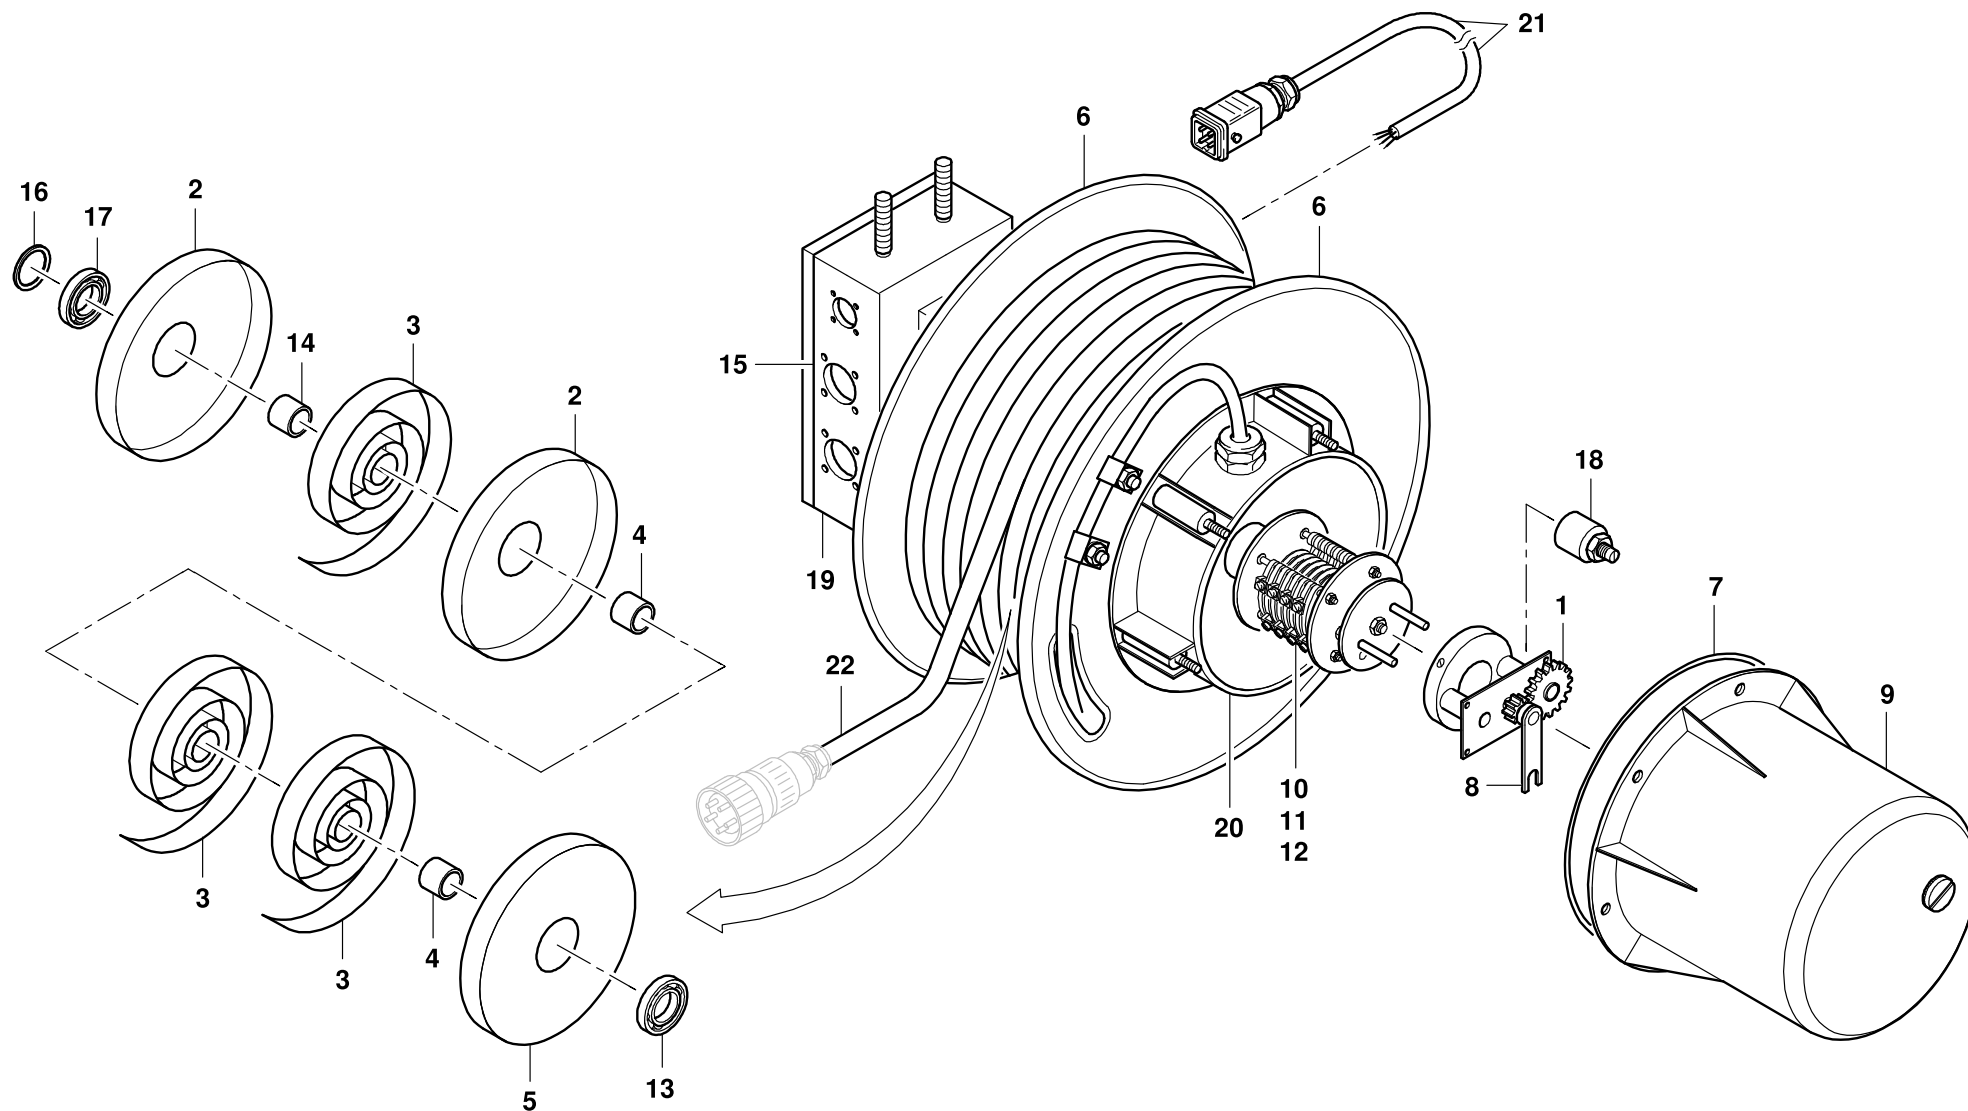

GROVE

FEDERLEITUNGSTROMMEL
 SPRING CABLE REEL

BILDTADEL
 PICTORIAL DISPLAY

GMK 3050

04.12

3138888-ETL A

1/1

G 806

3138888-A-BL01-0412-0000